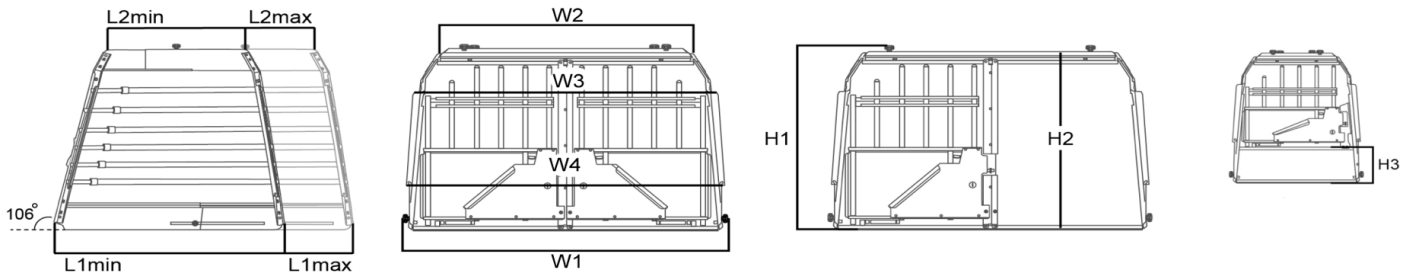

Maße: Vario Cage Hundebboxen

MODEL	L1 Bodentiefe min-max in mm	L2 Deckeltiefe min-max in mm	W1 Breite Boden inkl. Schrauben in mm	W2 Breite Deckel in mm	W3 Breite in mm	W4 Breite in mm	H1 Höhe inkl. Schrauben in mm	H2 Höhe ohne Schrauben in mm	H3 Tiefe Ladekante in mm	Tiefe innen (min-max) in mm	Breite innen in mm	Gewicht in kg
VarioCage Doppelbox												
40000011-S	730-990	445-700	930	770	885	920	590	570		670-930	880	28,5
40000091-M	760-1030	430-700	930	760	875	920	650	630		700-970	880	31,5
40000021-L	760-1030	430-700	990	820	935	980	650	630		700-970	940	32
40000039-L+	810-1030	430-665	990	810	920	980	690	670		750-970	940	34
40000041-XL	810-1030	430-665	990	810	920	980	715	695		750-970	940	35
40000094-XXL	810-1030	430-665	1060	890	1000	1060	715	695		750-970	1010	35,5
											1010	39,5
40000013-Maximum	920-1160	505-735	1060	875	990	1060	845	825		860-1100	1010	51
VarioCage Einzelbox												
40000032-SXS	730-990	425-695	555	380	510	545	590	570		670-930	505	17,5
40000031-SL	760-1030	430-700	555	390	500	545	650	630		700-970	505	18,5
40000071-SL+	810-1030	420-670	700	530	650	705	690	670		750-970	650	22,5
40000081-SXL	810-1030	420-670	700	530	650	705	715	695		750-970	650	22,5
											650	25,5
40000014-Maximum	920-1160	550-735	700	510	620	695	845	825		860-1100	650	31
VarioCage Minimax												
40000012-L	570-770	350-550	455	315	425	445	455	435		510-710	410	9
40000015-XL	570-770	350-550	555	425	535	555	455	435		510-710	515	10,5
VarioCage Kompakt												
40000082-L	600-820	345-560	555	345	530	550	650	630	230	540-760	505	12
											650	14

Die Vorderseite sowie die Rückseite der Vario Cage Boxen, haben eine Abschrägung von 16°

minimax

kompakt

einzel

doppel

VARIOCAGE